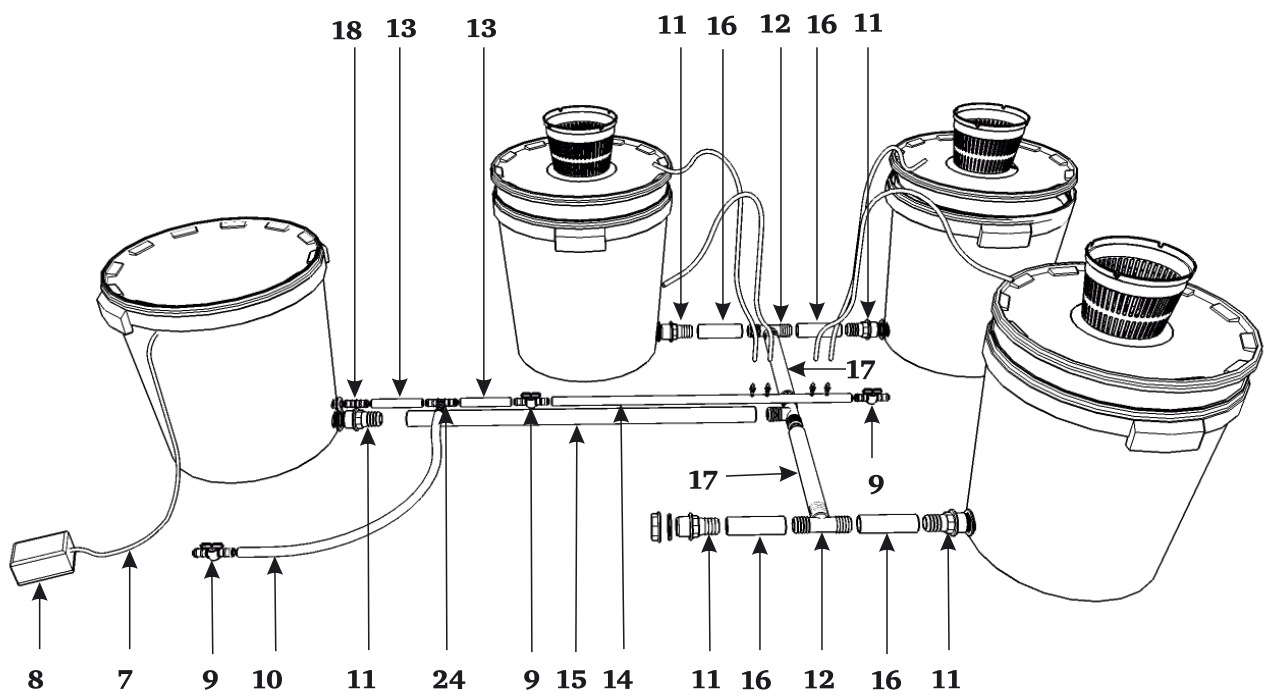

Инструкция по сборке гидропонной системы AquaPot XL4

1	Емкость AquaPot 30 л с одним отверстием	4 шт
2	Емкость AquaPot 30 л с четырьмя отверстиями	1 шт
3	Крышка Aqua Pot с отверстием под сетчатый горшок	4 шт
4	Крышка Aqua Pot без отверстия	1 шт
5	Сетчатый горшок d=16 см	4 шт
6	Коричневая микротрубка 6x4, 70см	4 шт
7	Трубка воздушная 4 мм 1м	1 шт
8	Компрессор	1 шт
9	Коричневый кран 16	3 шт
10	Трубка прозрачная 12/16 мм, зеленая 1м	1 шт
11	Фитинг Прямой 1 " M D 25	5 шт
12	Фитинг Тройной D 25*25*25	3 шт
13	Трубка подачи раствора 7см	2 шт
14	Трубка подачи раствора 100см	1 шт
15	Трубка обратного слива 75см	1 шт
16	Трубка обратного слива 10см	4 шт
17	Трубка обратного слива 26см	2 шт
18	I фитинг 16	1 шт
19	Коричневый микрофитинг	4 шт
20	Прокладка резиновая плоская 45*33*3 D 25	5 шт
21	Отводной уплотнитель 16	3 шт
22	Коричневый Г отводной фитинг 16	2 шт
23	Трубка прозрачная 12/16 мм, зеленая 30см	1 шт
24	Коричневый Т фитинг 16	1 шт
25	Фиксирующая гайка D 25	5 шт
26	Трубка прозрачная 12/16 мм, зеленая 25см	1 шт
27	Воздушный камень (Аэратор)	1 шт
28	Помпа погружная	1 шт
29	Уплотнитель 16	1 шт

1

2

3

4

5

6