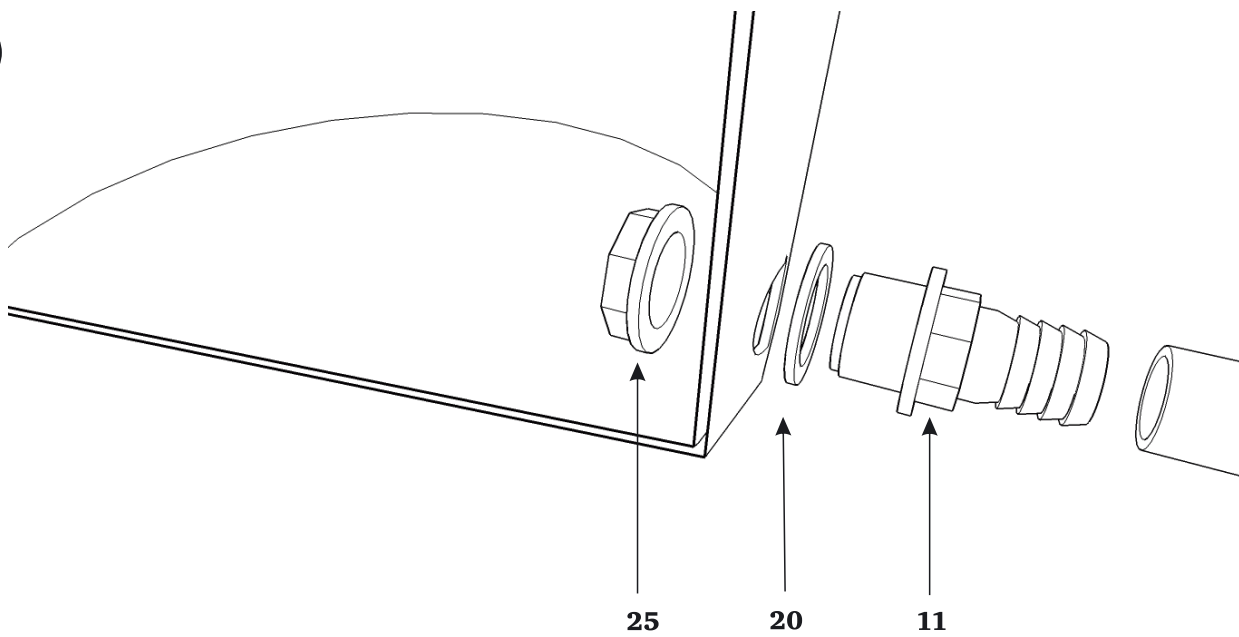

Инструкция по сборке гидропонной системы AquaPot XL4

1	Емкость AquaPot 30 л с одним отверстием	4 шт
2	Емкость AquaPot 30 л с четырьмя отверстиями	1 шт
3	Крышка Aqua Pot с отверстием под сетчатый горшок	4 шт
4	Крышка Aqua Pot без отверстия	1 шт
5	Сетчатый горшок d=16 см	4 шт
6	Коричневая микротрубка 6x4, 70см	4 шт
7	Трубка воздушная 4 мм 1м	1 шт
8	Компрессор	1 шт
9	Коричневый кран 16	3 шт
10	Трубка прозрачная 12/16 мм, зеленая 1м	1 шт
11	Фитинг Прямой 1 " M D 25	5 шт
12	Фитинг Тройной D 25*25*25	3 шт
13	Трубка подачи раствора 7см	2 шт
14	Трубка подачи раствора 100см	1 шт
15	Трубка обратного слива 75см	1 шт
16	Трубка обратного слива 10см	4 шт
17	Трубка обратного слива 26см	2 шт
18	I фитинг 16	1 шт
19	Коричневый микрофитинг	4 шт
20	Прокладка резиновая плоская 45*33*3 D 25	5 шт
21	Отводной уплотнитель 16	3 шт
22	Коричневый Г отводной фитинг 16	2 шт
23	Трубка прозрачная 12/16 мм, зеленая 30см	1 шт
24	Коричневый Т фитинг 16	1 шт
25	Фиксирующая гайка D 25	5 шт
26	Трубка прозрачная 12/16 мм, зеленая 25см	1 шт
27	Воздушный камень (Аэратор)	1 шт
28	Помпа погружная	1 шт
29	Уплотнитель 16	1 шт

1

2

3

4

5

6