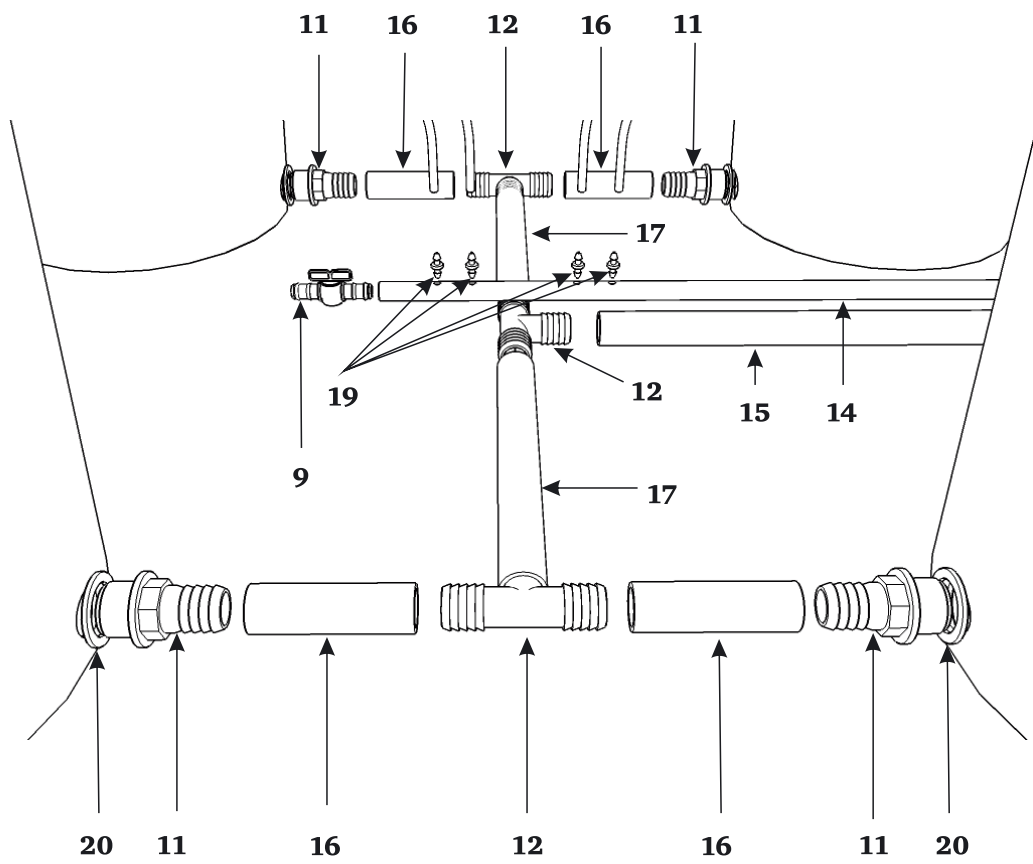

Инструкция по сборке гидропонной системы AquaPot XL4

1	Емкость AquaPot 30 л с одним отверстием	4 шт
2	Емкость AquaPot 30 л с четырьмя отверстиями	1 шт
3	Крышка Aqua Pot с отверстием под сетчатый горшок	4 шт
4	Крышка Aqua Pot без отверстия	1 шт
5	Сетчатый горшок d=16 см	4 шт
6	Коричневая микротрубка 6x4, 70см	4 шт
7	Трубка воздушная 4 мм 1м	1 шт
8	Компрессор	1 шт
9	Коричневый кран 16	3 шт
10	Трубка прозрачная 12/16 мм, зеленая 1м	1 шт
11	Фитинг Прямой 1 " M D 25	5 шт
12	Фитинг Тройной D 25*25*25	3 шт
13	Трубка подачи раствора 7см	2 шт
14	Трубка подачи раствора 100см	1 шт
15	Трубка обратного слива 75см	1 шт
16	Трубка обратного слива 10см	4 шт
17	Трубка обратного слива 26см	2 шт
18	I фитинг 16	1 шт
19	Коричневый микрофитинг	4 шт
20	Прокладка резиновая плоская 45*33*3 D 25	5 шт
21	Отводной уплотнитель 16	3 шт
22	Коричневый Г отводной фитинг 16	2 шт
23	Трубка прозрачная 12/16 мм, зеленая 30см	1 шт
24	Коричневый Т фитинг 16	1 шт
25	Фиксирующая гайка D 25	5 шт
26	Трубка прозрачная 12/16 мм, зеленая 25см	1 шт
27	Воздушный камень (Аэратор)	1 шт
28	Помпа погружная	1 шт
29	Уплотнитель 16	1 шт

1

2

3

4

5

6