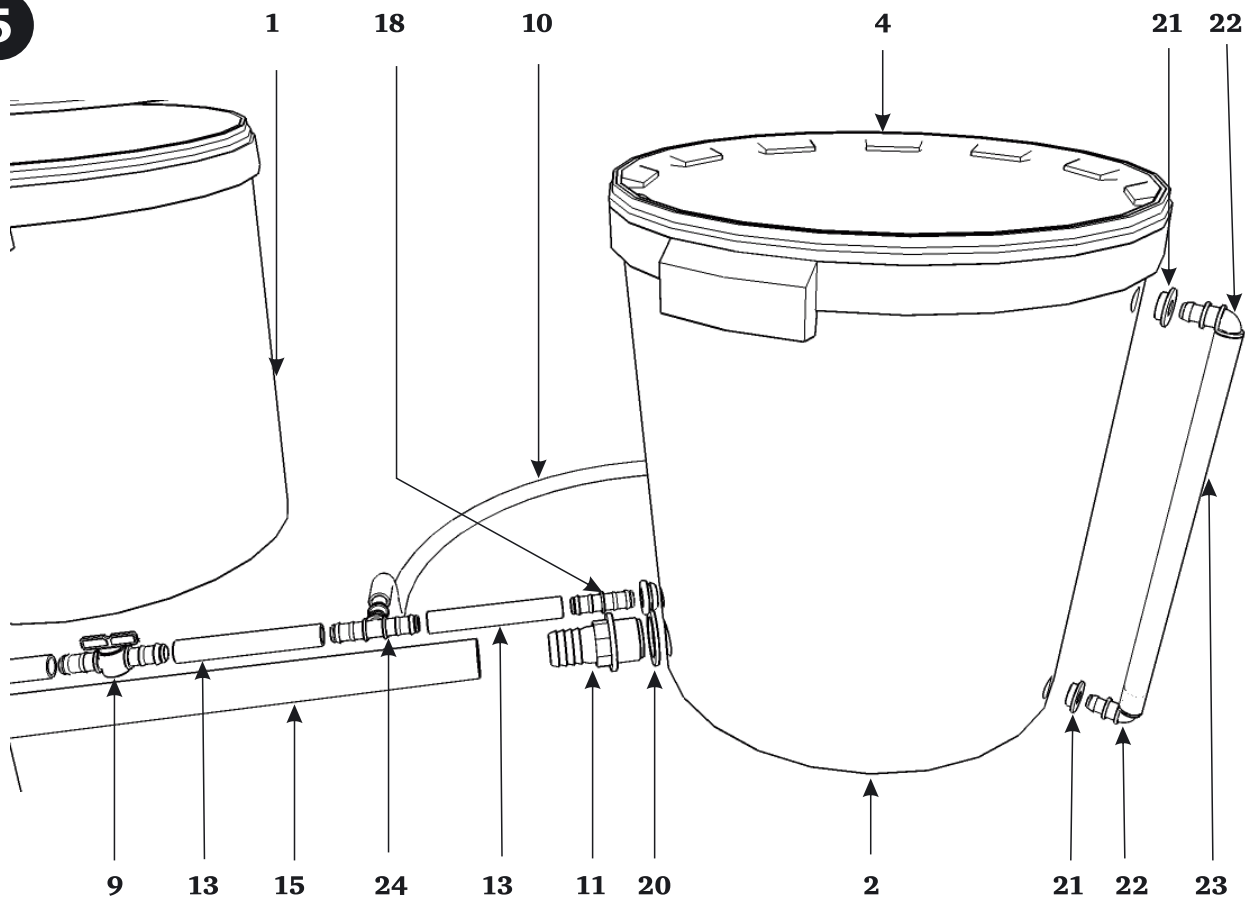

Инструкция по сборке гидропонной системы AquaPot XL4

1	Емкость AquaPot 30 л с одним отверстием	4 шт
2	Емкость AquaPot 30 л с четырьмя отверстиями	1 шт
3	Крышка Aqua Pot с отверстием под сетчатый горшок	4 шт
4	Крышка Aqua Pot без отверстия	1 шт
5	Сетчатый горшок d=16 см	4 шт
6	Коричневая микротрубка 6x4, 70см	4 шт
7	Трубка воздушная 4 мм 1м	1 шт
8	Компрессор	1 шт
9	Коричневый кран 16	3 шт
10	Трубка прозрачная 12/16 мм, зеленая 1м	1 шт
11	Фитинг Прямой 1 " M D 25	5 шт
12	Фитинг Тройной D 25*25*25	3 шт
13	Трубка подачи раствора 7см	2 шт
14	Трубка подачи раствора 100см	1 шт
15	Трубка обратного слива 75см	1 шт
16	Трубка обратного слива 10см	4 шт
17	Трубка обратного слива 26см	2 шт
18	I фитинг 16	1 шт
19	Коричневый микрофитинг	4 шт
20	Прокладка резиновая плоская 45*33*3 D 25	5 шт
21	Отводной уплотнитель 16	3 шт
22	Коричневый Г отводной фитинг 16	2 шт
23	Трубка прозрачная 12/16 мм, зеленая 30см	1 шт
24	Коричневый Т фитинг 16	1 шт
25	Фиксирующая гайка D 25	5 шт
26	Трубка прозрачная 12/16 мм, зеленая 25см	1 шт
27	Воздушный камень (Аэратор)	1 шт
28	Помпа погружная	1 шт
29	Уплотнитель 16	1 шт

1

2

3

4

5

6