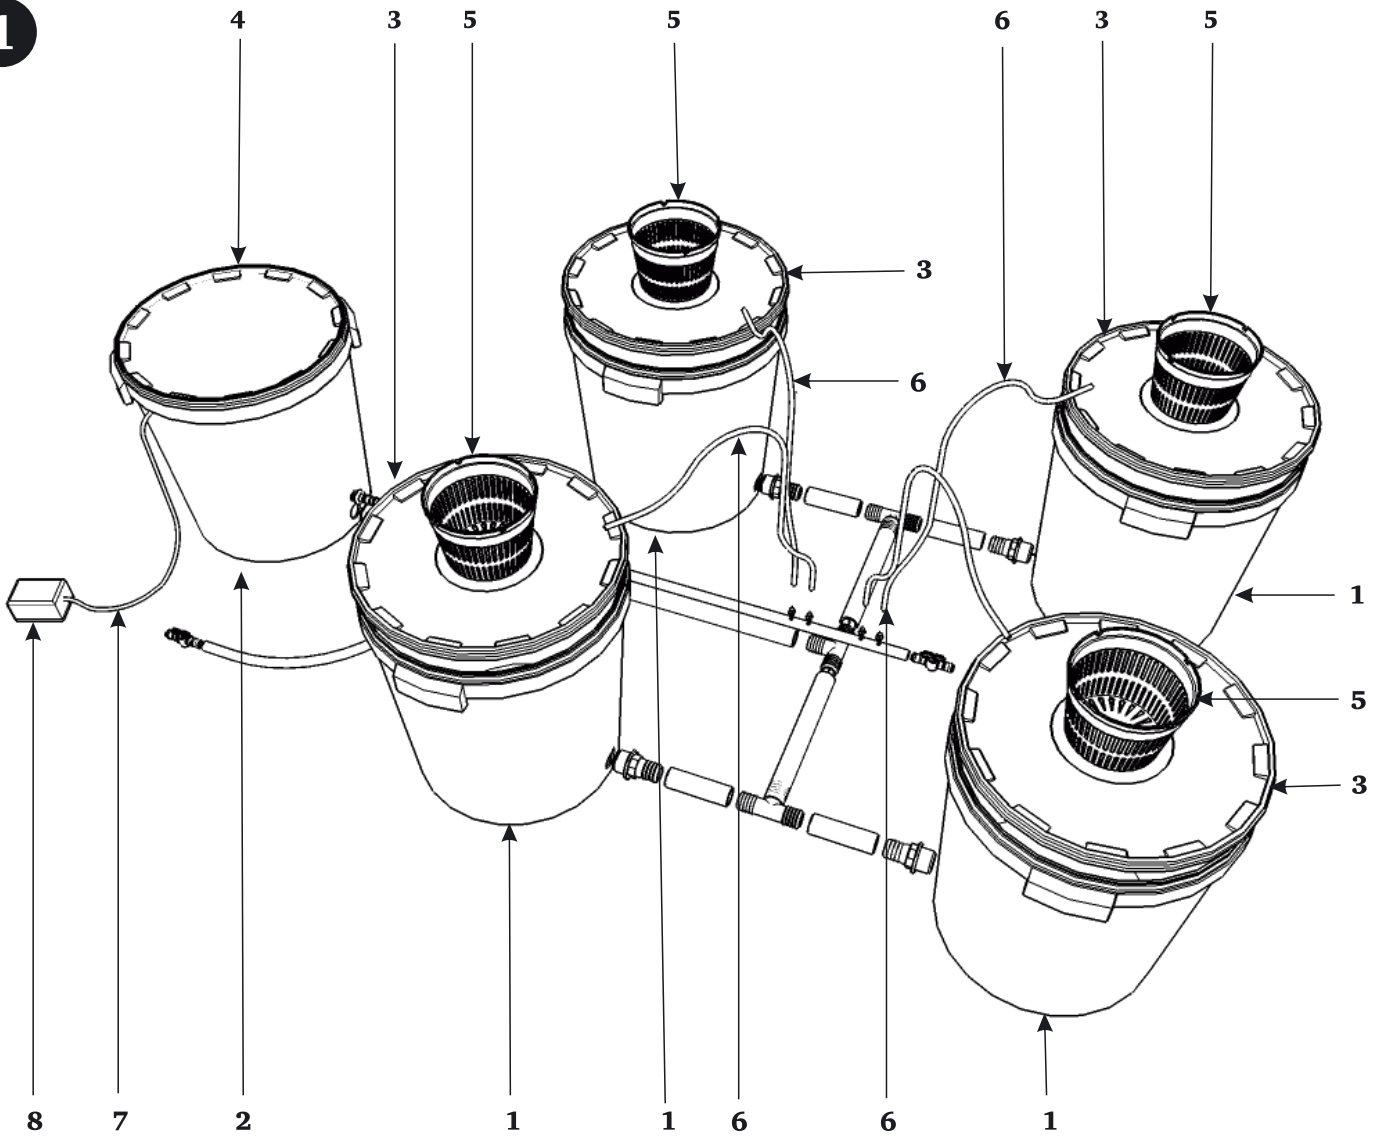

Инструкция по сборке гидропонной системы AquaPot XL4

1	Емкость AquaPot 30 л с одним отверстием	4 шт
2	Емкость AquaPot 30 л с четырьмя отверстиями	1 шт
3	Крышка Aqua Pot с отверстием под сетчатый горшок	4 шт
4	Крышка Aqua Pot без отверстия	1 шт
5	Сетчатый горшок d=16 см	4 шт
6	Коричневая микротрубка 6x4, 70см	4 шт
7	Трубка воздушная 4 мм 1м	1 шт
8	Компрессор	1 шт
9	Коричневый кран 16	3 шт
10	Трубка прозрачная 12/16 мм, зеленая 1м	1 шт
11	Фитинг Прямой 1 " M D 25	5 шт
12	Фитинг Тройной D 25*25*25	3 шт
13	Трубка подачи раствора 7см	2 шт
14	Трубка подачи раствора 100см	1 шт
15	Трубка обратного слива 75см	1 шт
16	Трубка обратного слива 10см	4 шт
17	Трубка обратного слива 26см	2 шт
18	I фитинг 16	1 шт
19	Коричневый микрофитинг	4 шт
20	Прокладка резиновая плоская 45*33*3 D 25	5 шт
21	Отводной уплотнитель 16	3 шт
22	Коричневый Г отводной фитинг 16	2 шт
23	Трубка прозрачная 12/16 мм, зеленая 30см	1 шт
24	Коричневый Т фитинг 16	1 шт
25	Фиксирующая гайка D 25	5 шт
26	Трубка прозрачная 12/16 мм, зеленая 25см	1 шт
27	Воздушный камень (Аэратор)	1 шт
28	Помпа погружная	1 шт
29	Уплотнитель 16	1 шт

1

2

3

4

5

6